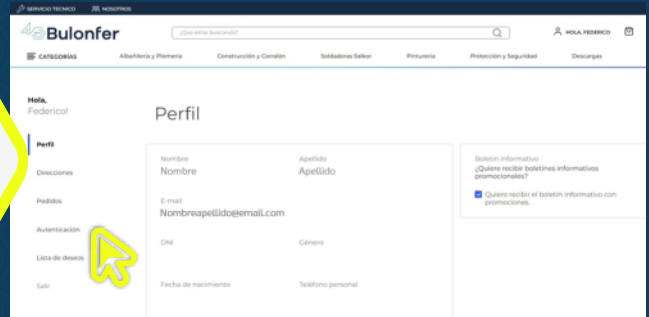

Solicitar alta

Debemos hacer clic en el botón **“INGRESAR”** de la sección **“YA SOY CLIENTE”**

Luego de ingresar
debe seleccionar:
**“RECIBIR
CÓDIGO DE ACCESO
POR E-MAIL”**

Ingresar la cuenta de correo con la cual se registró, o por la que le llegan las notificaciones.

Ingrese el código de 6 dígitos que recibió en esa cuenta de correo y seleccione **“CONFIRMAR”**

Bienvenido a
BULONFER MAYORISTAS.

Ya se encuentra logeado
y puede realizar pedidos.

<<<<<

Instructivo
Cambio de Contraseña

Luego de Logearse,
debe seleccionar
en su Perfil,
(donde aparece su Nombre)
Después, debe ingresar
a **"MI CUENTA"**.

Una vez seleccionado
“MI CUENTA”,
ingresará a su perfil,
donde deberá
hacer clic en
“AUTENTICACIÓN”