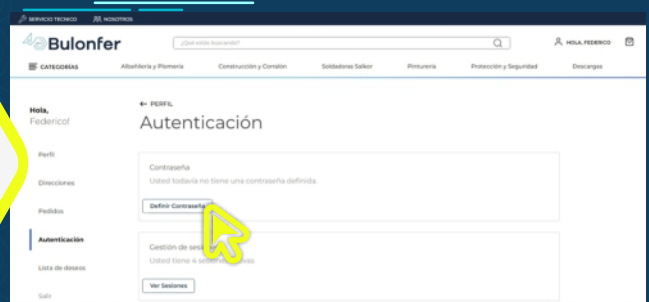

Dentro de la sección de Autenticación, debe seleccionar **“DEFINIR CONTRASEÑA”**