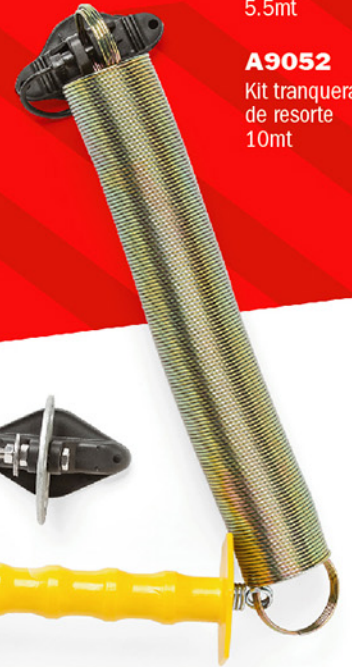

A2020
Conector
cinta-cinta/hilo

A2021
Conector
cinta/alambre

A2021
Conector de cinta
uso múltiple

A9110
Puente rápido
c/clips

A9101
Conector rápido

A9000
Llave de corte

A9051
Conector de tranquera

V1379
Varilla hierro
pintada

V1378
Varilla hierro
c/rulo

V1325
Varilla
plástica
c/alma
de hierro

100%
PLASTICAS
MAS LIVIANAS!
REFORZADAS

V1326
Varilla
100%
plástica

V1320
Varilla plástica
c/alma de hierro
corta - 70cm.)

CARRETELES

CP800
Carretel plástico
(vacío)

100%
PLASTICOS
MAS LIVIANOS!

CP850
Carretel plástico
c/ 500mt cable
electroplástico

MANIJAS KITS DE TRANQUERA

A9050
Kit tranquera
de resorte
5.5mt

A9052
Kit tranquera
de resorte
10mt

A1100
Manija aislada
c/resorte

A2010
Kit tranquera
de cinta 5mt

A1016
Puntero plástico

XMHEBILLA 1
Hebillas acero inoxidable

XMHEBILLA
Hebillas galvanizadas

A2011
Kit tranquera
de cinta 10mt

PROTECCION CONTRA RAYOS

TENSADORES

T1201
Torniquete liviano
c/aislador